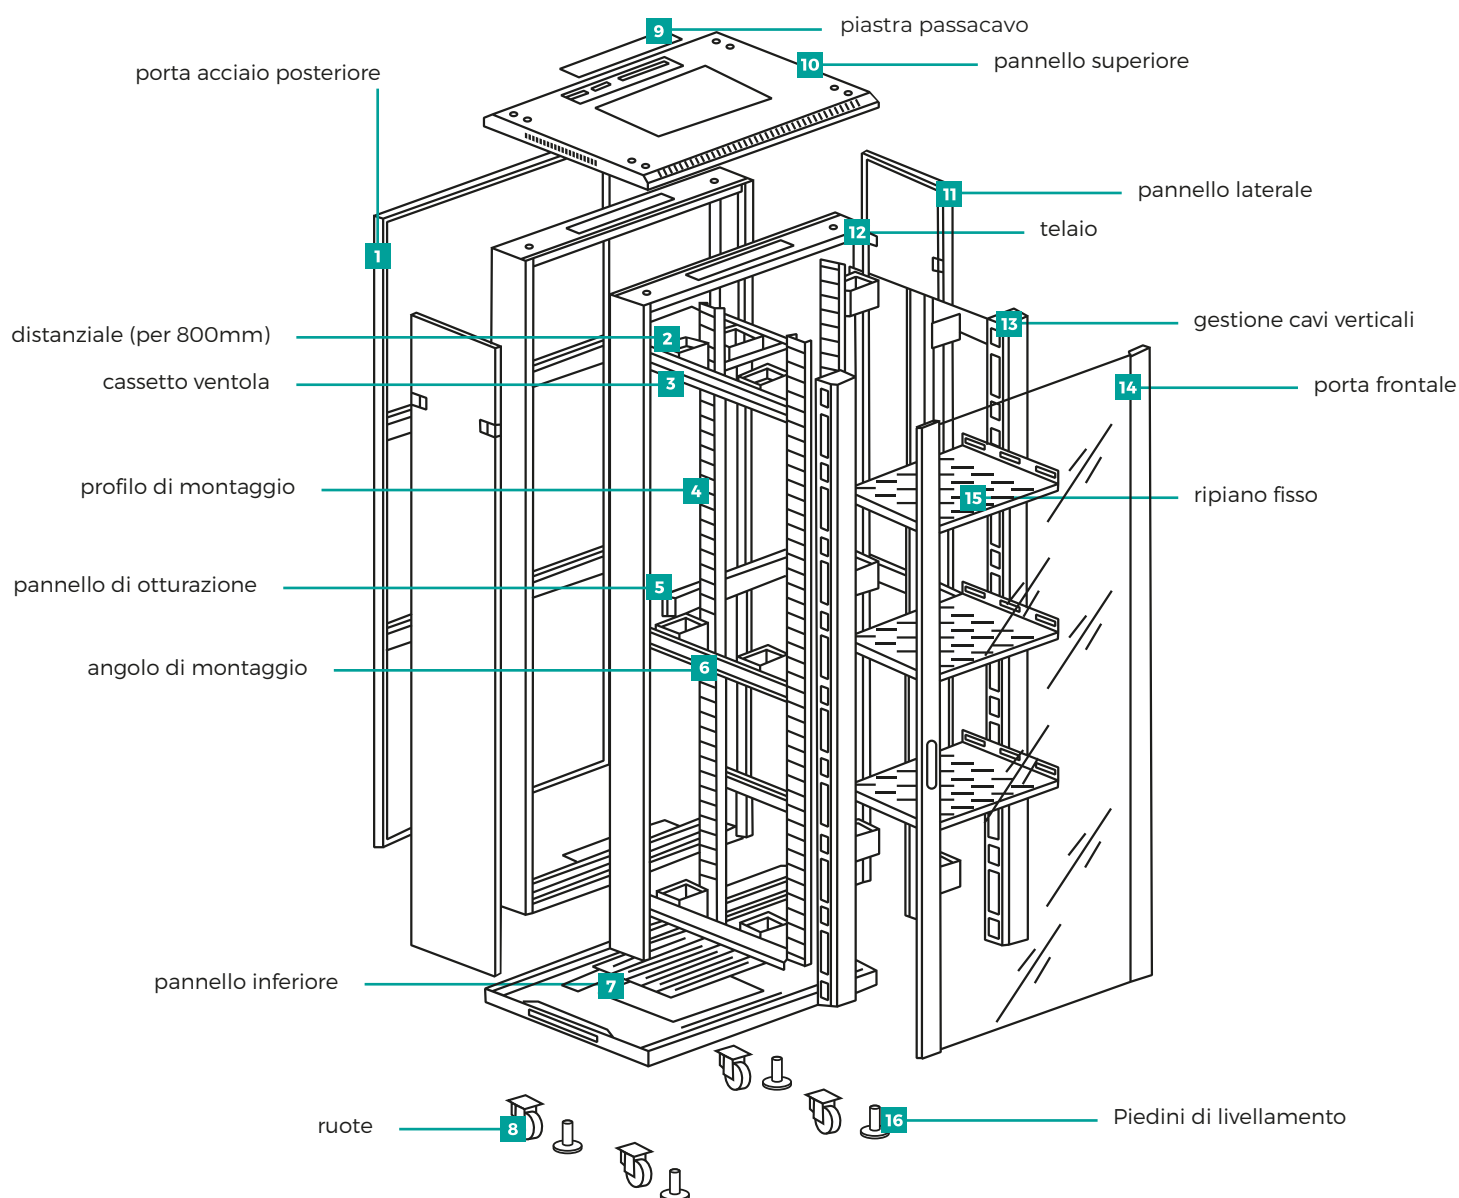

# Versatile e di ampia configurazione

La Gamma di Armadi Rack Mach Power è **molto versatile** e di **ampia configurazione**, adatta a soddisfare tutte le **esigenze di networking e cablaggio strutturato**.

Caratterizzati da un design lineare e moderno, offrono un elevato standard di costruzione con materiali di alta qualità.

La struttura è realizzata in **lamiera pressopiegata** verniciata a polvere, i montanti sono facilmente regolabili con unità di numerazione per una immediata identificazione dei componenti installati. I laterali dell'armadio sono completamente removibili per consentire l'accesso all'interno dal fianco del rack. Le porte sono reversibili complete di vetro temperato e serratura a chiave per impedire l'accesso da parte di persone non autorizzate.

## Caratteristiche principali

- Struttura in acciaio saldato per la parte anteriore e posteriore
- Porta frontale in vetro temperato apribile a 180° con bordi ventilati
- Maniglia e serratura con chiave per la porta frontale
- Porta posteriore in acciaio forato con serratura a chiave
- Pannelli laterali removibili con predisposizione per serratura a chiave
- Ingresso cavi dall'alto e dal basso tramite piastra pre-tranciata
- Montanti regolabili e numerati (inclusi)
- Kit di messa a terra, dadi e viti, unità di ventilazione a 2/4 ventole, piedini di livellamento e ruote (inclusi)

## Specifiche tecniche

Armadio Rack da Pavimento	37 unità
Struttura in acciaio	1.2mm completamente ispezionabile
Fianchi laterali	Smontabili con predisposizione serrature
Ingresso cavi	Dall'alto e dal basso
Montanti	Regolabili 1,5mm
Passo di foratura del telaio	19"
Porta frontale	Reversibile con vetro temperato 4mm e chiusura a chiave
Rating di protezione	IP20
Verniciatura	Polvere epossidica colore Nero (RAL9004)
Dimensioni	600 x 800 x 1760 mm
Peso	94 kg